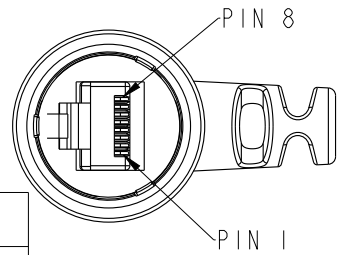

② Cable

- Note:
- * \varnothing Important Dimension
 - * Waterproof Rate: IP67.
 - * Plug: PC, UL94V-2, Gold Plated, Shielded
 - * Lock Nut: Nylon+GF, Black.
 - * Gasket: EPDM, Black.
 - * Cable: (B)CAT5E FTP, OD Max.: \varnothing 6.5, Black.
 - * Cable Length Tolerance:
 - 01M: \pm 40mm
 - 02~05M: \pm 60mm
 - 06~10M: \pm 100mm
 - 11~30M: \pm 200mm
 - 30~99M: \pm 500mm

RCP-5SAMMM-TRM7BXX

XX: 01~99Meter
01: 01Meter
02: 02Meters
:
:
99: 99Meters
Cable Length(L):01~99Meters

(B)CAT5E FTP

Pin Out

Wire Color	Plug	Shield
Drain Wire	接地	Shield
Brown	棕	8
Brown/white	棕白	7
Green	綠	6
Blue/white	藍白	5
Blue	藍	4
Green/white	綠白	3
Orange	橙	2
Orange/white	橙白	1

Twist 對絞
Twist 對絞
Twist 對絞

UNIT:mm		
TOLERANCE		
.X	\pm 0.25	
.XX	\pm 0.1	
.XXX	\pm 0.05	
ANGLES	\pm 1°	

TITLE RJ45,C SIZE,RIGHT ANGLE CABLE 3P_LOCK 5E M CONN M PIN			
SCALE 1:1	SIZE A4	SHEET 1 OF 1	
REV. A	WC-REV. A.7	\varnothing : Inspection item	