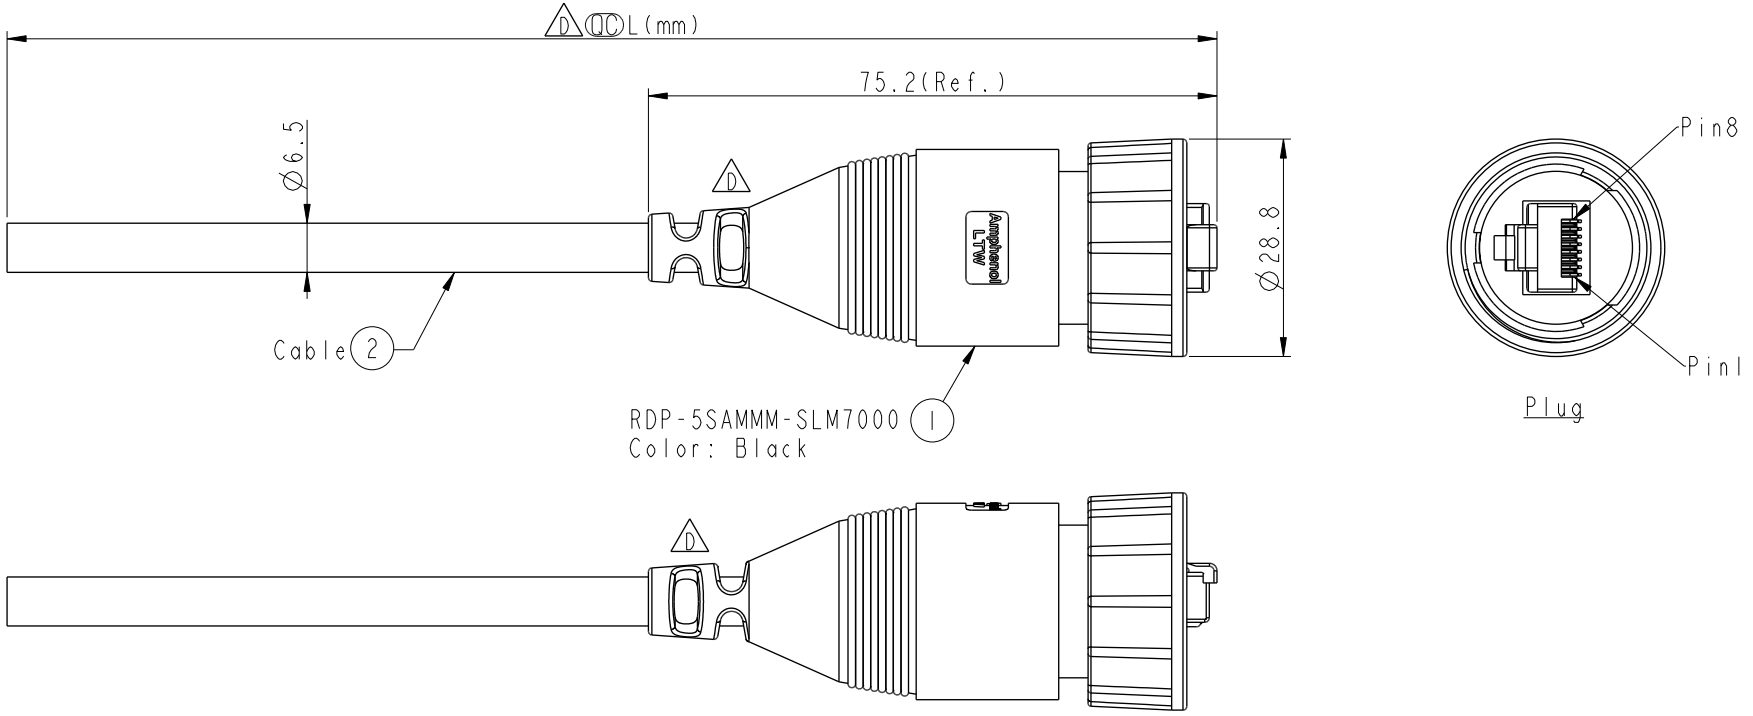

RDP-5SAMMM-SLM7BXX

XX: 01~99Meter
 01: 01Meter
 02: 02Meters
 :
 :
 99: 99Meters
 Cable Length(L):01~99Meters

X:
 (B)CAT5E FTP

Note:

- * \triangle Important Dimention To Check.
- * Waterproof Rate: IP67
- * Plug: PC, Gold Plated
- * Screw Nut: Thermoplastic, Black
- * Gasket: Rubber, Gray
- * Cable: CAT5E FTP, OD : \varnothing 6.5 Black
- * Cable Length Tolerance: 01M: \pm 40mm
 02~05M: \pm 60mm
 06~10M: \pm 100mm
 11~30M: \pm 200mm
 30~99M: \pm 500mm

Drain Wire	接地	Shield	
Brown	棕	8	Twist 對絞
White/Brown	白/棕	7	
Green	綠	6	Twist 對絞
White/Blue	白/藍	5	
Blue	藍	4	Twist 對絞
White/Green	白/綠	3	
Orange	橘	2	Twist 對絞
White/Orange	白/橘	1	
Wire Color		Plug	

Pin Out

UNIT:mm		TITLE	RJ, D PLASTIC, C5E SHLD CABLE W/SR, M, MOLDING, SCREW \triangle D		
TOLERANCE	\pm 0.5	SCALE	1:1	SIZE	A4
		REV.	D	WC-REV.	A.16
				\triangle CC: Inspection item	