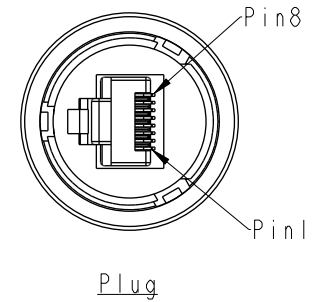

RDP-5SAMMM-TLM7BXX

XX: 01~99Meter
 01: 01Meter
 02: 02Meters
 ...
 99: 99Meters
 Cable Length(L):01~99Meters

X:
 (B)CAT5E FTP

- Note:
- * CC Important Dimension To Check.
 - * Waterproof Rate: IP67
 - * Plug: PC, Gold Plated
 - * Lock Nut: Thermoplastic, Black
 - * Gasket: Rubber, Gray
 - * Cable: CAT5E FTP, OD: ϕ 6.5mm, Black
 - * Cable Length Tolerance:
 - 01M: \pm 40mm
 - 02~05M: \pm 60mm
 - 06~10M: \pm 100mm
 - 11~30M: \pm 200mm
 - 30~99M: \pm 500mm

Drain Wire	接地	Shield	
Brown	棕	8	Twist 對絞
White/Brown	白/棕	7	
Green	綠	6	Twist 對絞
White/Blue	白/藍	5	
Blue	藍	4	Twist 對絞
White/Green	白/綠	3	
Orange	橘	2	Twist 對絞
White/Orange	白/橘	1	
Wire Color		Plug	
Pin Out			

UNIT:mm		TITLE RJ, D PLASTIC, C5E SHLD CABLE W/SR, M, MOLDING, 3LOCK $\triangle C$	
TOLERANCE	± 0.5	SCALE 1:2	SIZE A4
REV. C	WC-REV. A.16	SHEET 1	OF 1
CC : Inspection item			

Amphenol LTW
 安費諾亮泰企業股份有限公司