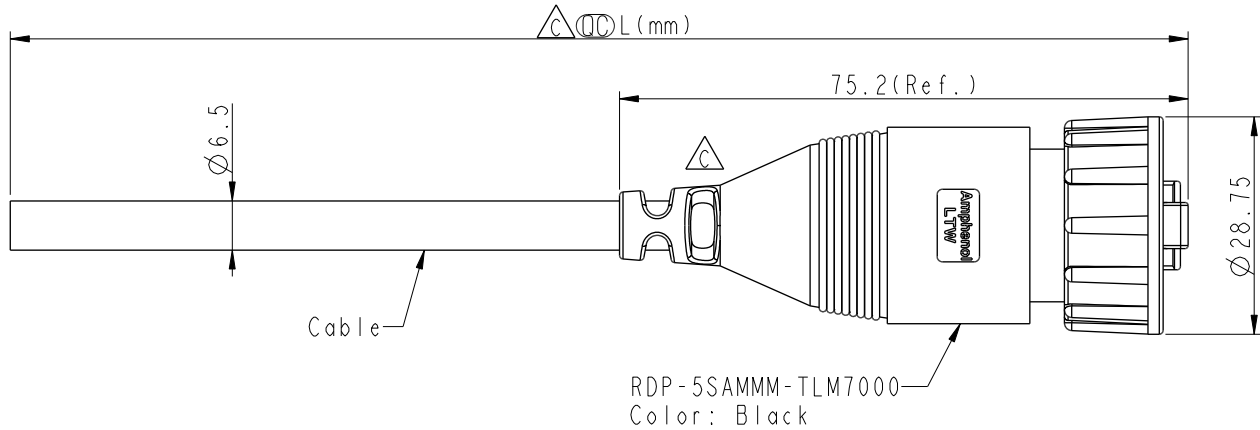

RDP-5SAMMM-TLM7BXX

XX: 01~99Meter
 01: 01Meter
 02: 02Meters
 ...
 99: 99Meters
 Cable Length(L):01~99Meters

X:
 (B)CAT5E FTP

- Note:
- * CC Important Dimension To Check.
 - * Waterproof Rate: IP67
 - * Plug: PC, Gold Plated
 - * Lock Nut: Thermoplastic, Black
 - * Gasket: Rubber, Gray
 - * Cable: CAT5E FTP, OD: ϕ 6.5mm, Black
 - * Cable Length Tolerance:
 - 01M: \pm 40mm
 - 02~05M: \pm 60mm
 - 06~10M: \pm 100mm
 - 11~30M: \pm 200mm
 - 30~99M: \pm 500mm

Drain Wire	接地	Shield	
Brown	棕	8	Twist 對絞
White/Brown	白/棕	7	
Green	綠	6	Twist 對絞
White/Blue	白/藍	5	
Blue	藍	4	Twist 對絞
White/Green	白/綠	3	
Orange	橘	2	Twist 對絞
White/Orange	白/橘	1	
Wire Color		Plug	
Pin Out			

UNIT:mm		TITLE RJ, D PLASTIC, C5E SHLD CABLE W/SR, M, MOLDING, 3LOCK $\triangle C$	
TOLERANCE	± 0.5	SCALE 1:2	SIZE A4
REV. C	WC-REV. A.16	SHEET 1	OF 1
CC : Inspection item			

Amphenol LTW
 安費諾亮泰企業股份有限公司