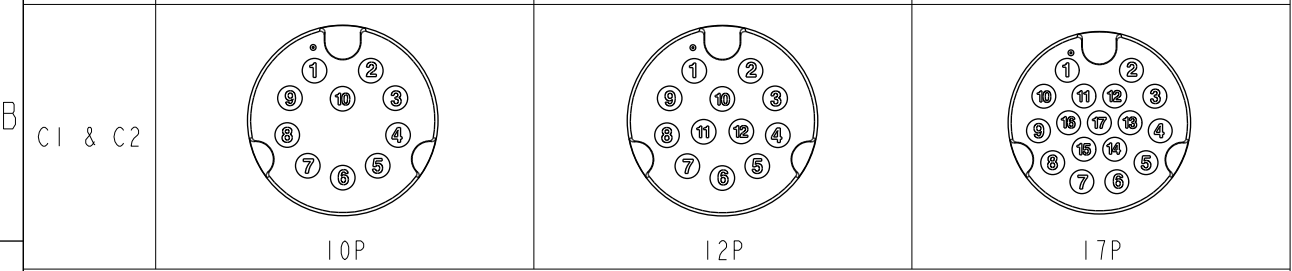

- Note:
- * RoHS Compliant
 - * \varnothing Important dimension
 - * \triangle Waterproof rate: IP68, mated 1m/24h
 - * Connector
 - Housing: Thermoplastic, Black
 - Pin: Copper alloy, Gold plated
 - O-Ring: Rubber, Gray
 - Nut: Thermoplastic, Black
 - Outer Mold: Thermoplastic, Black
 - * Cable: UL2517, PVC Jacket, Black
 - * Cable Length Tolerance:

TITLE ACC, XLOK, A-1.5A, DB-ENDED FF, PUSH LOCK		
SCALE 1:1	SIZE A4	SHEET 1 OF 2
REV. B	WC-REV. A.5	\varnothing : Inspection item

Amphenol LTW
安費諾亮泰企業股份有限公司

ITEM NO.	DRAWN BY Vicky	DATE 2021-05-13
DWG NO. AB-AZXXFL-AZFL-QCXXX	CHECKED BY Ouyang	DATE 2021-05-13
CUSTOMER ALTW	APPROVED BY Rita	DATE 2021-05-13

AB-AZXXFL-AZFL-QCXXX
 XX: No. Of Pin XXX: 0.5~99 Meters
 A05: 0.5 Meters
 001: 01 Meter
 002: 02 Meters
 :
 099: 99 Meters

Pin Out	10 Violet 紫 10	12 Red/Blue 紅/藍 12	17 White/Gray 白/灰 17
	9 Black 黑 9	11 Gray/Pink 灰/粉 11	16 Yellow/Brown 黃/棕 16
	8 Red 紅 8	10 Violet 紫 10	15 White/Yellow 白/黃 15
	7 Blue 藍 7	9 Black 黑 9	14 Brown/Green 棕/綠 14
	6 Pink 粉 6	8 Red 紅 8	13 White/Green 白/綠 13
	5 Gray 灰 5	7 Blue 藍 7	12 Red/Blue 紅/藍 12
	4 Yellow 黃 4	6 Pink 粉 6	11 Gray/Pink 灰/粉 11
	3 Green 綠 3	5 Gray 灰 5	10 Violet 紫 10
	2 Brown 棕 2	4 Yellow 黃 4	9 Red 紅 9
	1 White 白 1	3 Green 綠 3	8 Gray 灰 8
		2 Brown 棕 2	7 Black 黑 7
		1 White 白 1	6 Yellow 黃 6
			5 Pink 粉 5
			4 Green 綠 4
			3 White 白 3
			2 Blue 藍 2
			1 Brown 棕 1